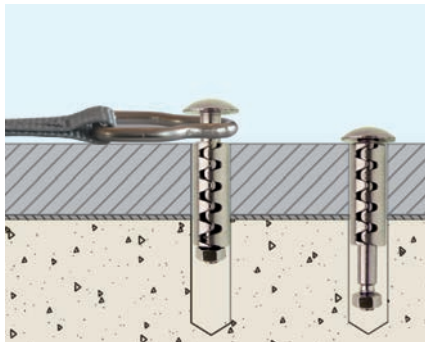

- *I tubi di alluminio sono visibili nella zona del bordo, al di sopra della copertura*

Rollschutz BAC

La copertura a barre che non richiede serraggio sui lati longitudinali.

Versione standard, bordo laterale con orlo a giorno. In opzione, ancoraggio longitudinale con set di serraggio integrato nell'orlo. Particolarmente adatto per cordoli con rialzo arrotondato o per condizioni di vento estreme.

Sistemi di avvolgimento

Chiusura

Per coprire la vostra piscina, tirate la copertura a barre avvolta con la cinghia di tensione al di sopra della vasca.

Apertura manuale

Per aprire la vostra piscina, non avete che da avvolgere la copertura Rollschutz con la manovella di trasmissione ottenendo un rullo.

Apertura elettrica

Per facilitare l'apertura di vasche di grandi dimensioni, è disponibile una manovella a motore elettrico.

Sistemi di serraggio

Il nostro sistema di serraggio brevettato vi permette di coprire completamente la vostra piscina in pochi minuti. Tirate semplicemente il Rollschutz al di sopra della vasca con la cinghia di tensione, agganciate gli ancoraggi sul tirante a collo d'oca a scomparsa, ripiegate il cappio e la copertura è perfettamente tesa sulla vostra piscina.