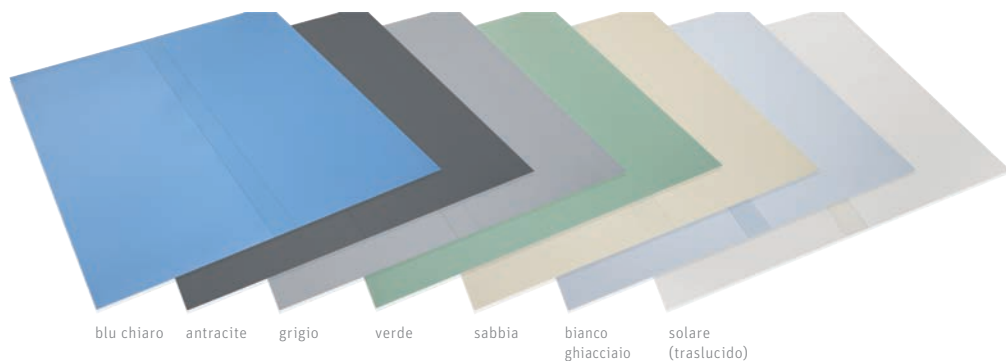

Apertura elettrica

Per facilitare l'apertura di vasche di grandi dimensioni, è disponibile una manovella a motore elettrico.

Sistemi di serraggio

Il nostro sistema di serraggio brevettato vi permette di coprire completamente la vostra piscina in pochi minuti. Tirate semplicemente il Rollschutz al di sopra della vasca con la cinghia di tensione, agganciate gli ancoraggi sul tirante a collo d'oca a scomparsa, ripiegate il cappio e la copertura è perfettamente tesa sulla vostra piscina.

Dopo aver tolto il Rollschutz, i perni dei tiranti sono completamente scomparsi nei cordoli della vasca; non vi è quindi pericolo di ferimento.

Scelta del colore Rollschutz

Per far sì che la copertura Rollschutz si armonizzi perfettamente con la vostra casa o con l'ambiente esterno della vostra piscina, potete scegliere tra i colori blu chiaro, antracite, grigio, verde, sabbia, bianco ghiacciaio e solare (traslucido). Con la versione solare approfittate dei raggi del sole per riscaldare la vostra piscina.